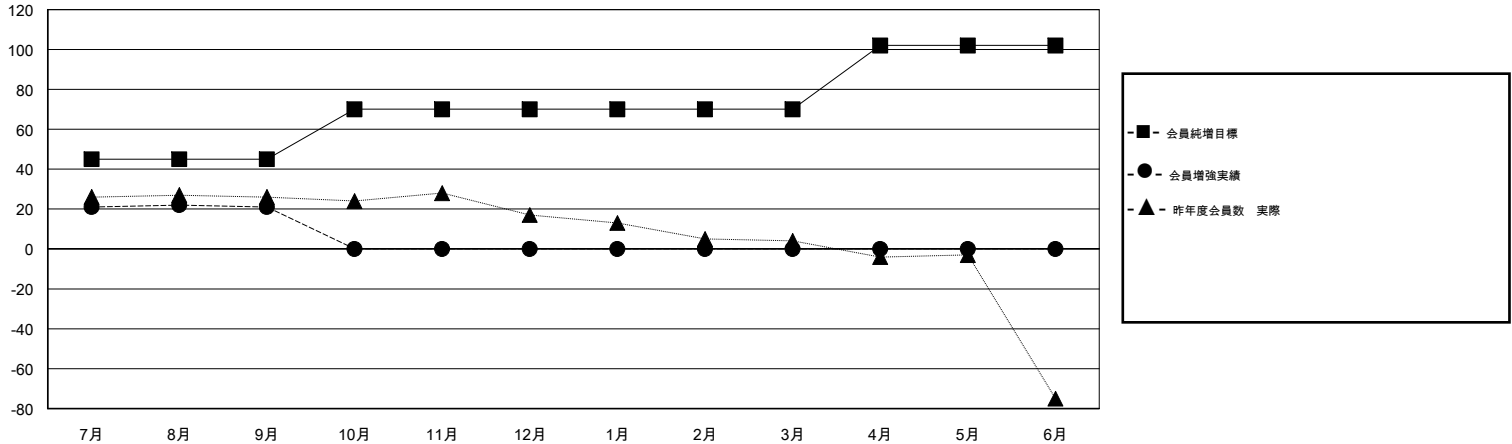

# MONTHLY MEMBERSHIP PROGRESS REPORT

District 331 C

Results as of: 09/30/2017

GMT: MASAYOSHI MARUYAMA, YASUHISA NAKAMURA

地域 JAPAN

GMT会則地域

クラブ			
結果 : 2017-2018			
四半期	新クラブ目標	新クラブ	解散クラブ
7月/8月/9月	0	0	0
10月/11月/12月	0	0	0
1月/2月/3月	0	0	0
4月/5月/6月	1	0	0

名			
結果 : 2017-2018			
四半期	会員純増目標	会員増強実績	退会者(転籍を含む) 実際
7月/8月/9月	45	43	22
10月/11月/12月	25	0	0
1月/2月/3月	0	0	0
4月/5月/6月	32	0	0

新クラブ目標及び実績累計

会員目標及び実績累計

解散クラブ: 0	22 CLUBS OF 51 一名以上の新会員を登録	<b>男女別</b>
退会者		男性 1,547 (82.59%)
物故会員 3		女性 326 (17.41%)
クラブ解散 0		女性%年度目標: 20%
その他 19	<a href="#">会員累計データを見るには、ここをクリック</a>	世帯主/家族会員合計 572
合計 22		国際会費半額の家族会員 302